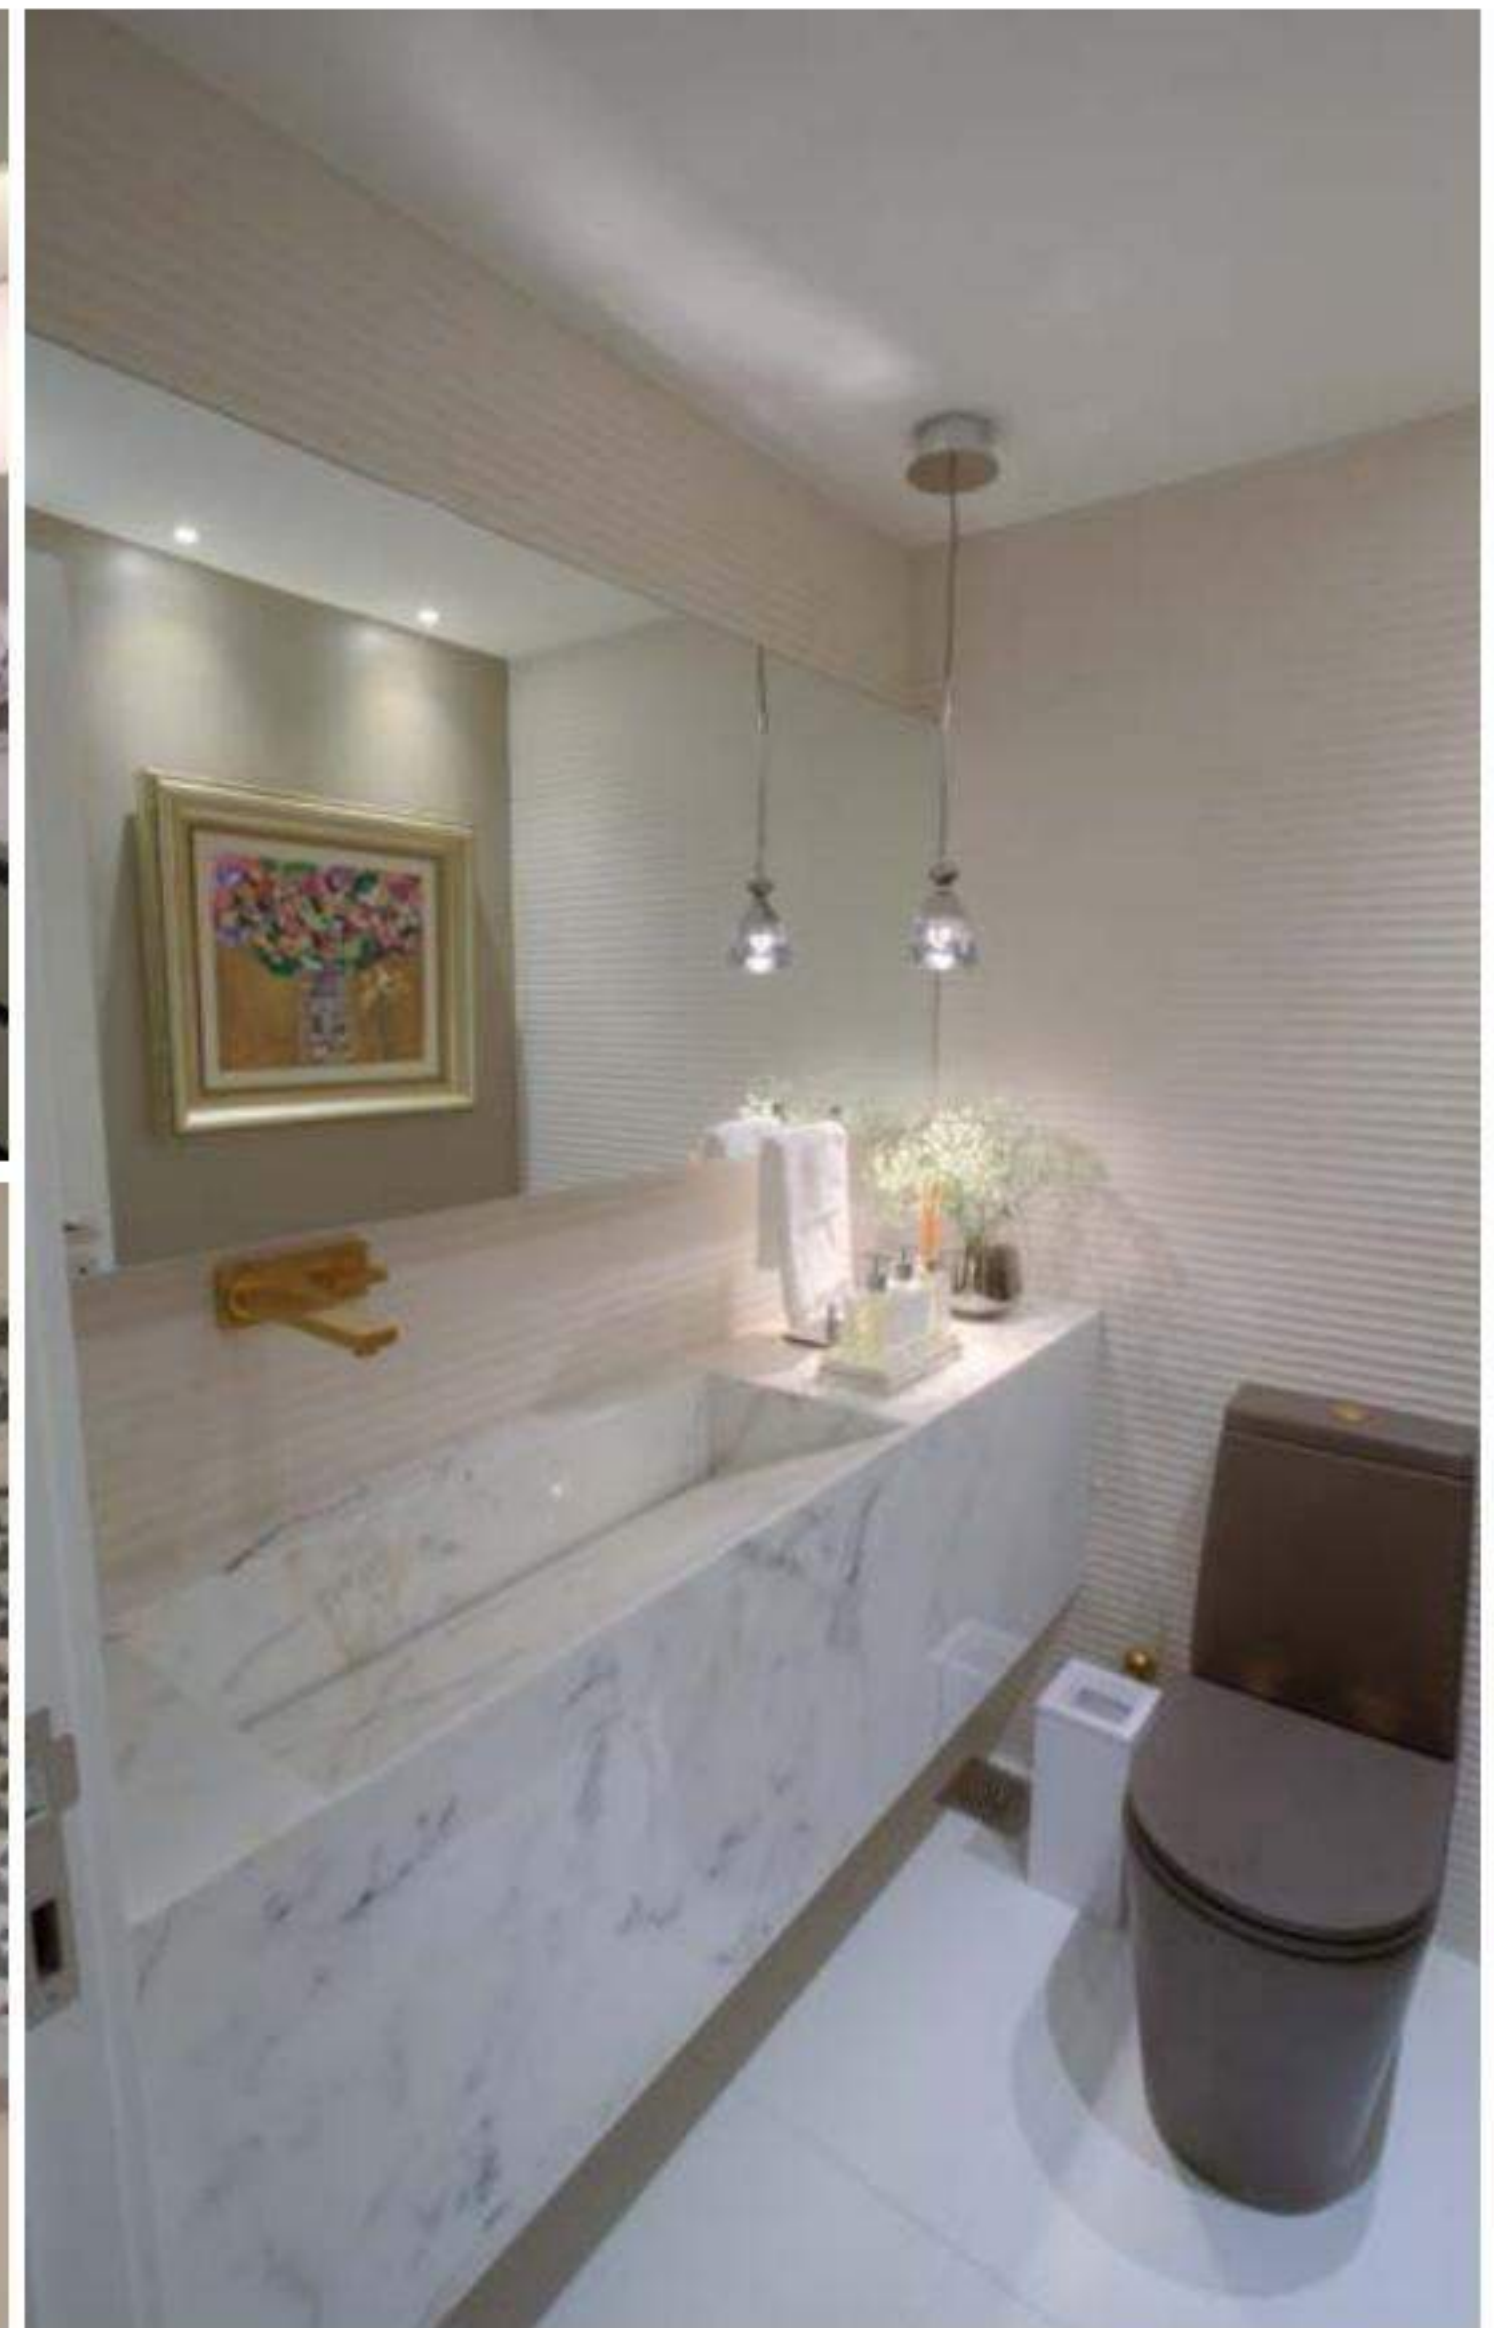

PARCEIROS
Multipedras
Candela

Susana Fiúza
Duets Office Towers
Rua Dr. Gilberto Studart, 55 - sala 308 - Cocó
85 3458.0304
contato@susanafiuz.com.br